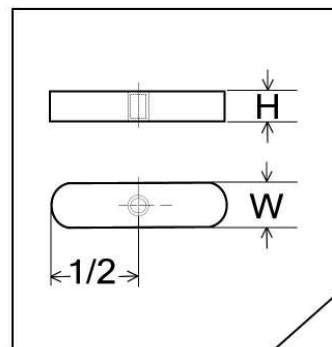

Types "B", "C", "D", "E", "F", "AB", "AS"
available on request

Type "AS"